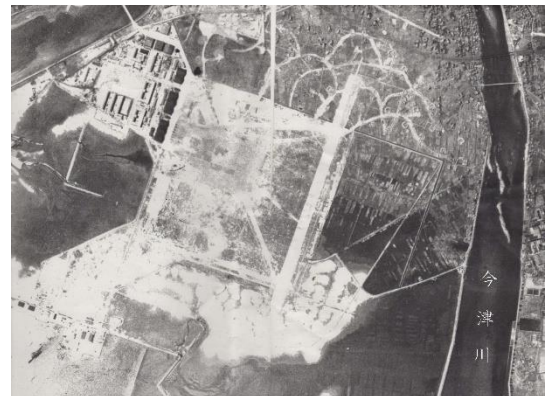

岩国基地全景

戦時中

海軍飛行場

今津川に並行の白線が滑走路

現在の
岩国基地
遠景

文珠山から
⇒